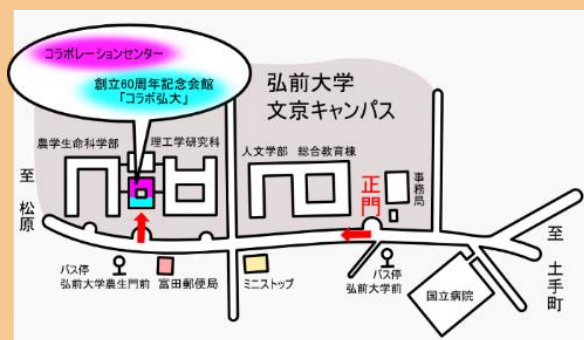

第2回

弘前大学ボランティアセンター事業～市民ボランティア講座&ワークショップ～

市民ボランティア講座

弘前大学ボランティアセンターでは、東日本大震災の直後から市民や市民団体の皆さんと一緒に、被災地である岩手県野田村への支援・交流活動を続けてきました。市民の中には、「ボランティアに参加したいけれど、どうしたらいいのかわからない」「災害ボランティアにはどんな活動があるんだろう?」といった不安や疑問を抱いている方がいるかと思えます。

本講座では、そういった不安や疑問を解消するために、ボランティア活動の意味とその魅力、また活動における注意事項などをお話します。ボランティア活動に関心をお持ちの方はお気軽にご参加ください。

ボランティア ワークショップ

「チーム・オール弘前」

どうする?これからの支援・交流活動について」

司会: 日比野愛子氏(弘前大学人文学部講師)

平成**26**年**11**月**7**日(金)

18:30~20:00(開場:18:00)

= 入場無料・申込不要 =

会場

コラボ弘大8階 八甲田ホール

主催: 弘前大学ボランティアセンター 後援: 弘前市

【お問い合わせ】弘前大学ボランティアセンター 〒036-8560 弘前市文京町1番地 TEL:0172-39-3268 FAX:0172-34-5251 E-mail:huvcc@cc.hirosaki-u.ac.jp